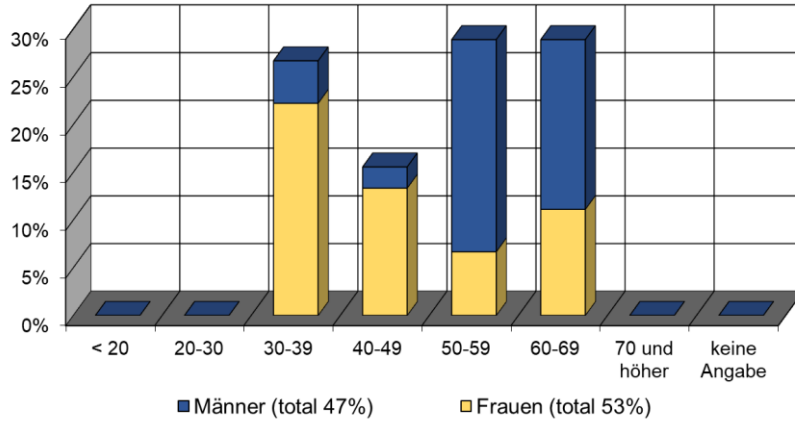

Bäuerliches Sorgentelefon

**Mut steht am Anfang des Handelns,
Glück am Ende.**

- wir hören zu
- wir helfen Gedanken und Gefühle zu ordnen
- wir unterstützen bei der Suche nach Lösungswegen
- wir vermitteln Fachstellen

Anzahl Anrufe seit Bestehen des ST

Anrufe nach Problemstellungen

Altersstruktur der Anrufenden 2020

Altersstruktur der Anrufenden 2022

Weitere Anlaufstellen

- <https://hofkonflikt.ch>
- <https://www.landfrauen.ch/hilfe-unterstuetzung/>
- <https://www.sbv-usp.ch/de/services/brauchen-sie-hilfe>
- <https://www.agridea.ch/de/agridea/beratungsadressen/>