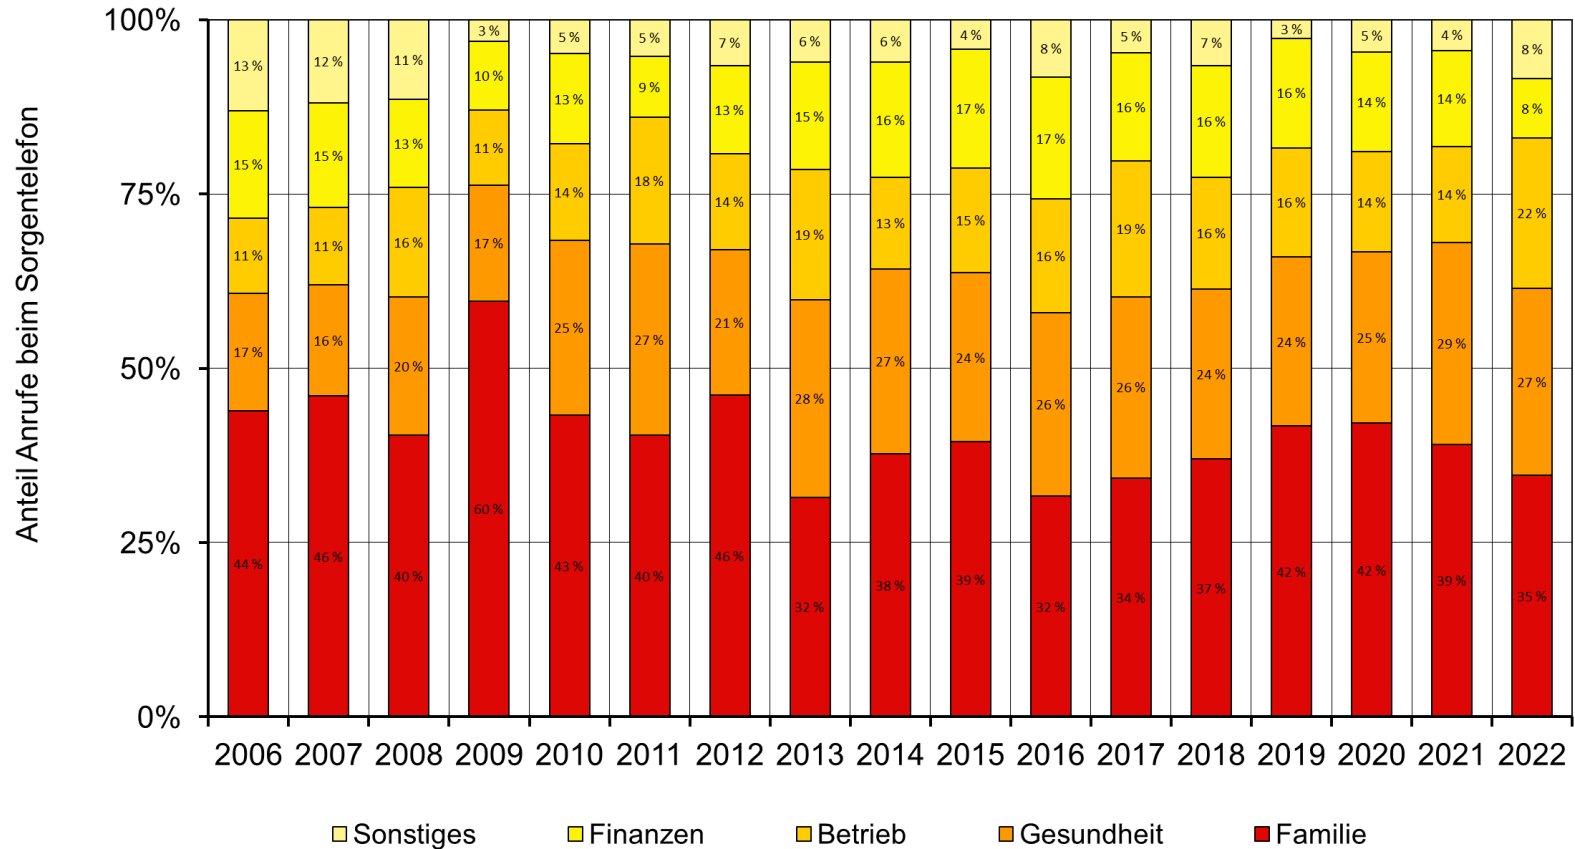

Bäuerliches Sorgentelefon

**Mut steht am Anfang des Handelns,
Glück am Ende.**

- wir hören zu
- wir helfen Gedanken und Gefühle zu ordnen
- wir unterstützen bei der Suche nach Lösungswegen
- wir vermitteln Fachstellen

Anzahl Anrufe seit Bestehen des ST

Anrufe nach Problemstellungen

Altersstruktur der Anrufenden 2020

Altersstruktur der Anrufenden 2022

Weitere Anlaufstellen

- <https://hofkonflikt.ch>
- <https://www.landfrauen.ch/hilfe-unterstuetzung/>
- <https://www.sbv-usp.ch/de/services/brauchen-sie-hilfe>
- <https://www.agridea.ch/de/agridea/beratungsadressen/>