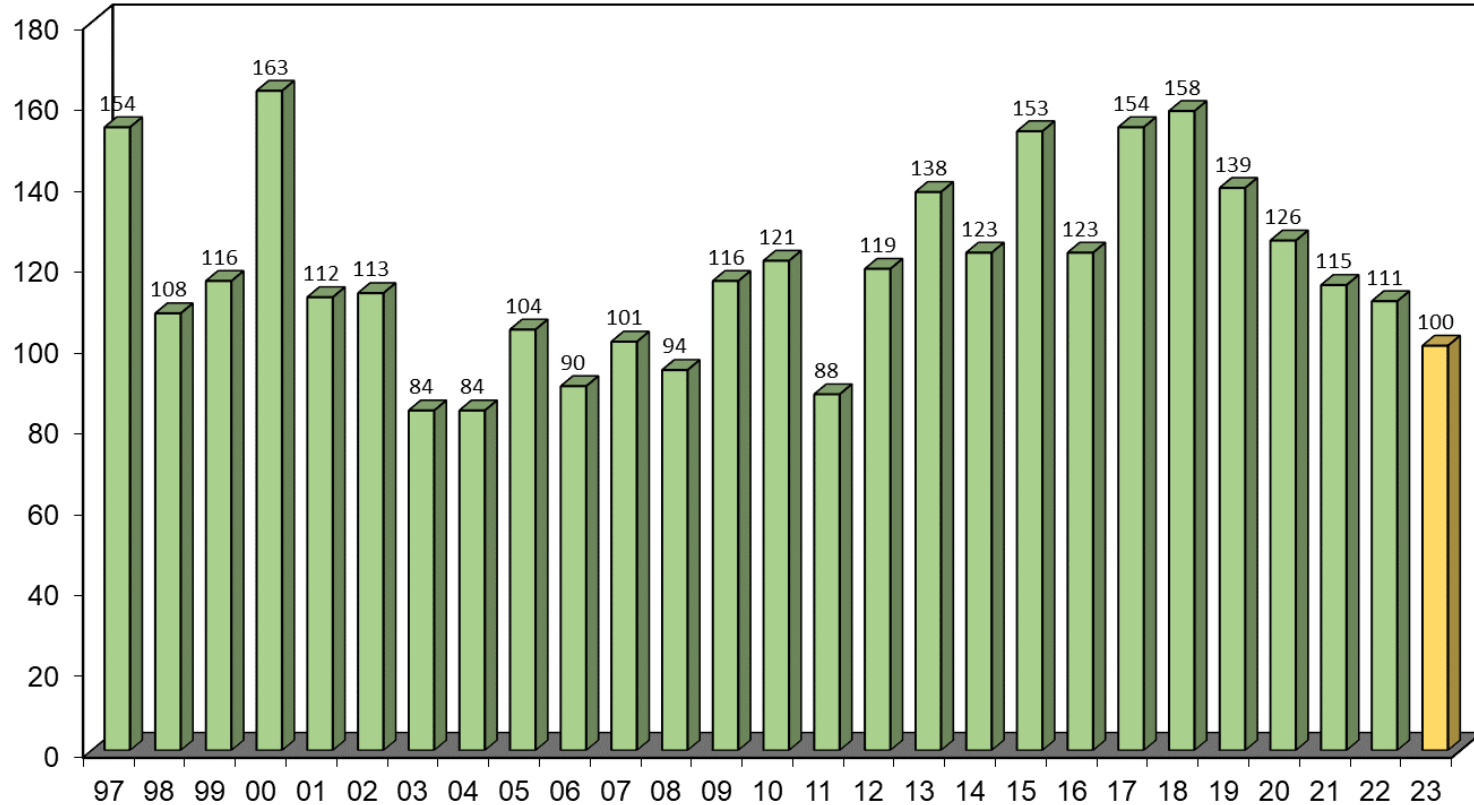

Bäuerliches Sorgentelefon

**Mut steht am Anfang des Handelns,
Glück am Ende.**

- wir hören zu
- wir helfen Gedanken und Gefühle zu ordnen
- wir unterstützen bei der Suche nach Lösungswegen
- wir vermitteln Fachstellen

Anzahl Anrufe seit Bestehen des ST

Anrufe nach Problemstellungen

Altersstruktur der Anrufenden 2020

Altersstruktur der Anrufenden 2022

Weitere Anlaufstellen

- <https://hofkonflikt.ch>
- <https://www.landfrauen.ch/hilfe-unterstuetzung/>
- <https://www.sbv-usp.ch/de/services/brauchen-sie-hilfe>
- <https://www.agridea.ch/de/agridea/beratungsadressen/>